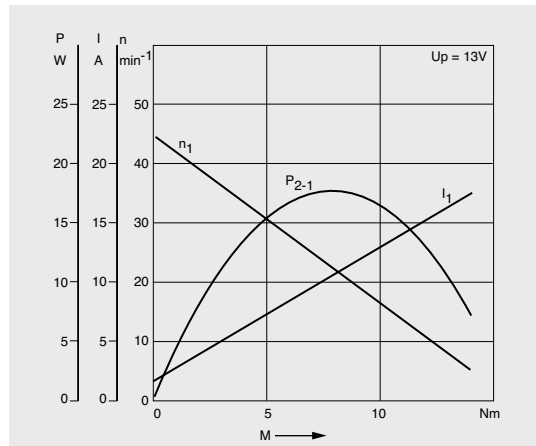

CHP 9 390 082 064

12 V 12 W

U_N	12 V
P_N	12 W
n_N	38 rpm
I_N	5 A
$I_{MÁX.}$	17,5 A
M_N	3,5 Nm
M_A	14 Nm
i	54 : 1
Rot.	L
S	S1
IP	IP 44
kg	1,100 kg
Ⓜ	9 390 082 064

A Detalhe da ponta do eixo / Detalle del punto del eje / Shaft point details