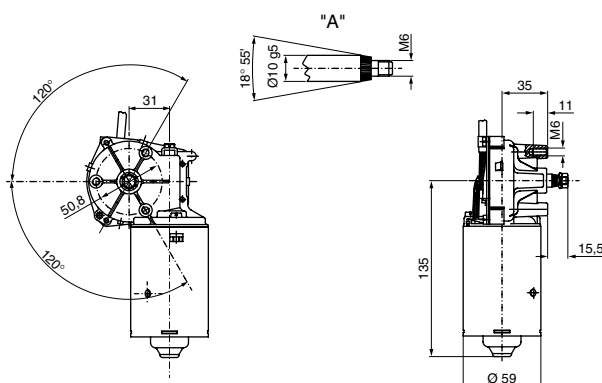

CHP 9 390 082 064

12 V 12 W

U_N	12 V
P_N	12 W
n_N	38 rpm
I_N	5 A
$I_{MÁX.}$	17,5 A
M_N	3,5 Nm
M_A	14 Nm
i	54 : 1
Rot.	L
S	S1
IP	IP 44
kg	1,100 kg
Ⓜ	9 390 082 064

A Detalhe da ponta do eixo / Detalle del punto del eje / Shaft point details