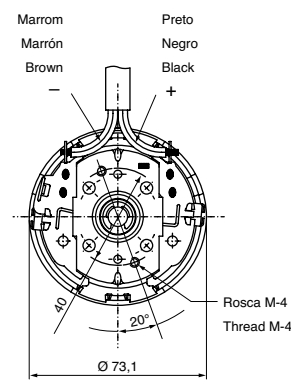

**DPD 9 130 451 123**

**12 V 134 W**

$U_N$	<b>12 V</b>
$P_N$	<b>134 W</b>
$n_N$	<b>3400 rpm</b>
$I_N$	<b>16 A</b>
$M_N$	<b>42 Ncm</b>
$M_A$	<b>170 Ncm</b>
Rot.	<b>R</b>
S	<b>S1</b>
IP	<b>IP 10</b>
kg	<b>0,800 Kg</b>
Ⓜ	<b>9 130 451 123</b>

**A** Os terminais 6,3 x 2,5 N° AMP 626319-1  
Los terminales 6,3 x 2,5 N° AMP 626319-1  
Terminals 6,3 x 2,5 Number AMP 626319-1

**CASA FERREIRA**

R. Florêncio de Abreu, 150 - Centro - São Paulo - SP

Tel. (11) 3326.3099 - Fax (11) 3228.3047