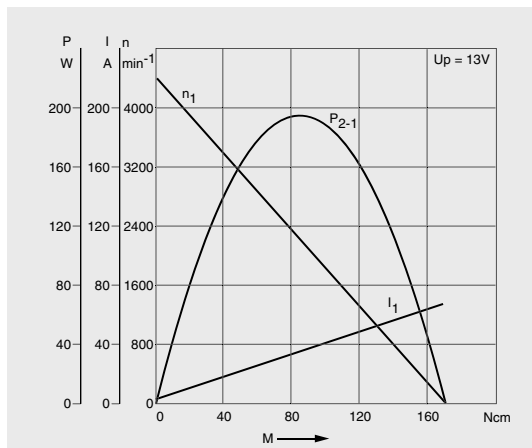

**DPD 9 130 451 123**

**12 V 134 W**

$U_N$	<b>12 V</b>
$P_N$	<b>134 W</b>
$n_N$	<b>3400 rpm</b>
$I_N$	<b>16 A</b>
$M_N$	<b>42 Ncm</b>
$M_A$	<b>170 Ncm</b>
Rot.	<b>R</b>
S	<b>S1</b>
IP	<b>IP 10</b>
kg	<b>0,800 Kg</b>
Ⓜ	<b>9 130 451 123</b>