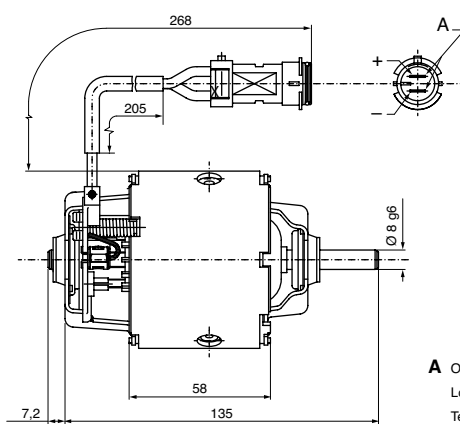

**DPD 9 130 451 123**

**12 V 134 W**

$U_N$	<b>12 V</b>
$P_N$	<b>134 W</b>
$n_N$	<b>3400 rpm</b>
$I_N$	<b>16 A</b>
$M_N$	<b>42 Ncm</b>
$M_A$	<b>170 Ncm</b>
Rot.	<b>R</b>
S	<b>S1</b>
IP	<b>IP 10</b>
kg	<b>0,800 Kg</b>
Ⓜ	<b>9 130 451 123</b>

**A** Os terminais 6,3 x 2,5 N° AMP 626319-1  
Los terminales 6,3 x 2,5 N° AMP 626319-1  
Terminals 6,3 x 2,5 Number AMP 626319-1

**CASA FERREIRA**

R. Florêncio de Abreu, 150 - Centro - São Paulo - SP

Tel. (11) 3326.3099 - Fax (11) 3228.3047