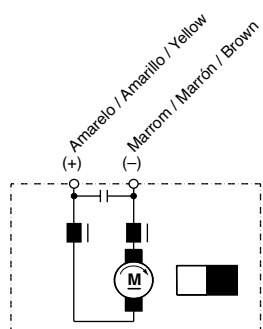

**DPD 9 130 451 123**

**12 V 134 W**

$U_N$	<b>12 V</b>
$P_N$	<b>134 W</b>
$n_N$	<b>3400 rpm</b>
$I_N$	<b>16 A</b>
$M_N$	<b>42 Ncm</b>
$M_A$	<b>170 Ncm</b>
Rot.	<b>R</b>
S	<b>S1</b>
IP	<b>IP 10</b>
kg	<b>0,800 Kg</b>
Ⓜ	<b>9 130 451 123</b>

**A** Os terminais 6,3 x 2,5 N° AMP 626319-1  
Los terminales 6,3 x 2,5 N° AMP 626319-1  
Terminals 6,3 x 2,5 Number AMP 626319-1

**CASA FERREIRA**

R. Florêncio de Abreu, 150 - Centro - São Paulo - SP

Tel. (11) 3326.3099 - Fax (11) 3228.3047