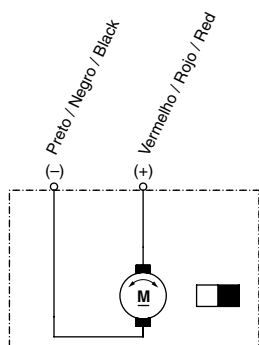

GPA 0 130 302 014

24 V 750 W

U_N	24 V
P_N	750 W
n_N	3250 rpm
I_N	35 A
M_N	150 Ncm
M_A	1100 Ncm
Rot.	L
S	S1
IP	IP 10
kg	3,800 kg
Ⓜ	0 130 302 014

CASA FERREIRA

R. Florêncio de Abreu, 150 - Centro - São Paulo - SP