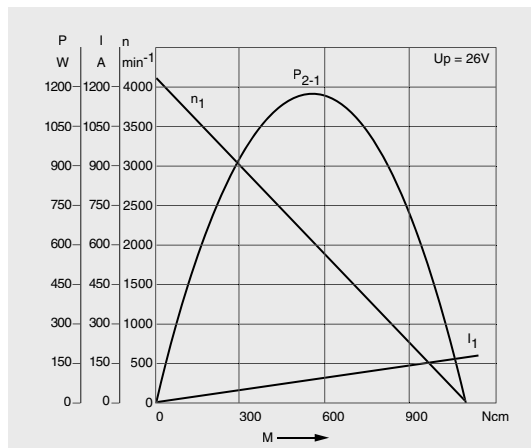

GPA 0 130 302 014

24 V 750 W

U_N	24 V
P_N	750 W
n_N	3250 rpm
I_N	35 A
M_N	150 Ncm
M_A	1100 Ncm
Rot.	L
S	S1
IP	IP 10
kg	3,800 kg
Ⓜ	0 130 302 014

CASA FERREIRA

R. Florêncio de Abreu, 150 - Centro - São Paulo - SP