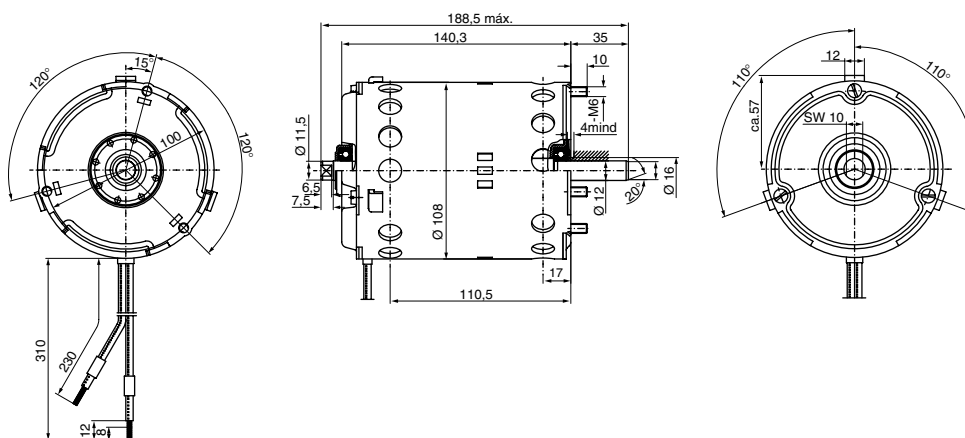

GPA 0 130 302 014

24 V 750 W

U_N	24 V
P_N	750 W
n_N	3250 rpm
I_N	35 A
M_N	150 Ncm
M_A	1100 Ncm
Rot.	L
S	S1
IP	IP 10
kg	3,800 kg
Ⓜ	0 130 302 014

CASA FERREIRA

R. Florêncio de Abreu, 150 - Centro - São Paulo - SP